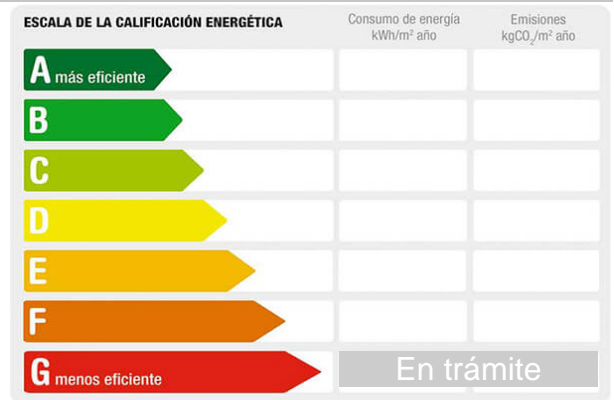

Referencia: **MAV-8930**
 Tipo inmueble: Chalet
 Operación: Venta
 Precio: **539.000 €**
 Estado: Buen estado

Población: El Casar
 Provincia: Guadalajara
 Cod. postal: 19170
 Zona: EL COTO

M² construidos: 240	Metros de parcela: 1238	Garajes: 2
Agua caliente: individual	Terraza(s): 1	Combustible: gasoil
Dormitorios: 6	Baños: 4	Exterior/Interior: exterior
Gastos de comunidad/mes: 40		